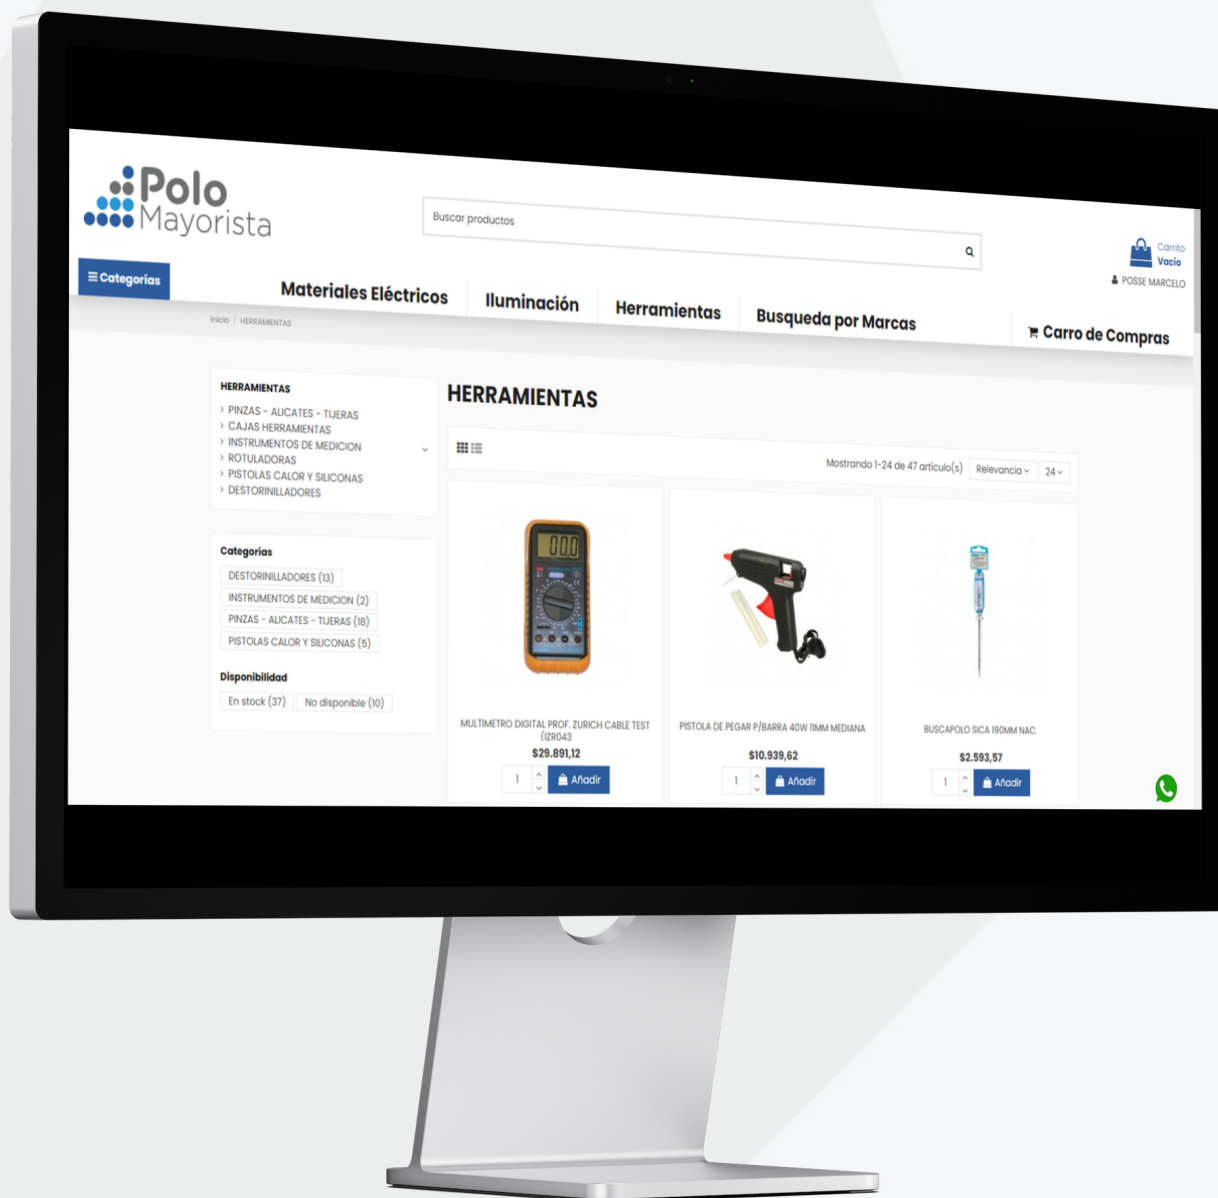

¡Y Listo!

Ya puedes consultar los precios por la web y ver productos que tienen descuento por cantidad!