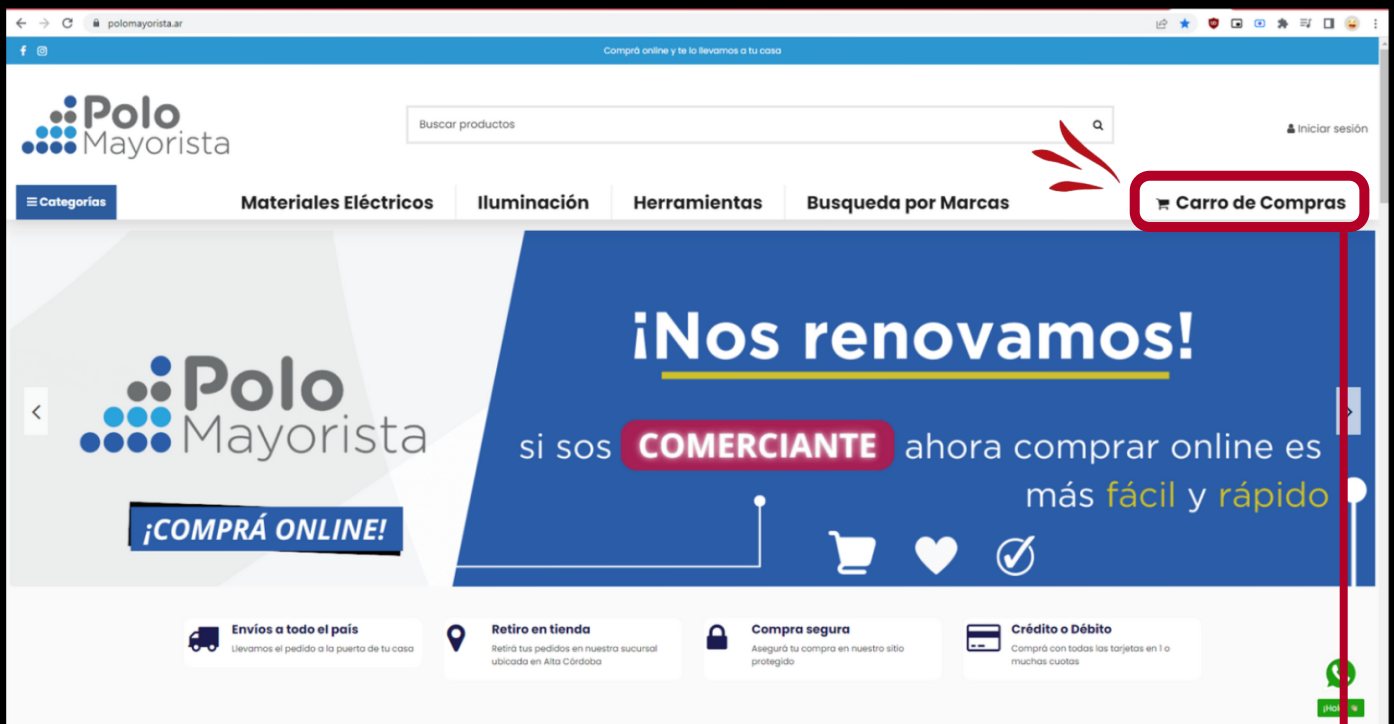

**AGREGÁ  
PRODUCTOS AL  
CARRITO!**

**Polo**  
Mayorista

**COMPRÁ TUS  
PRODUCTOS ONLINE**

**POLOMAYORISTA.COM.AR**

**Rápido y Fácil**

Consultanos y te enviamos  
el paso a paso

**Jeronimo Cortes 56.  
Alta Córdoba**

# ¿COMO ACCEDO A LOS PRECIOS ?

*Podes hacerlo de 2 formas!*

**Carro Web**

**Página Web**

**Acceder mediante Carro Web:**

## Ingresá a la Página web

ingresá a  
[www.polomayorista.com.ar](http://www.polomayorista.com.ar)  
[www.polomayorista.ar](http://www.polomayorista.ar)

- Seleccioná la opción "Carro de Compras"

**Hace Click en  
Carro de Compras**