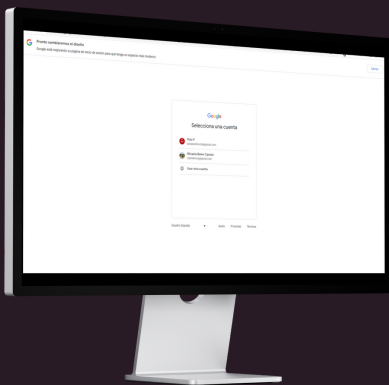

## Ingresá a la Web

ingresá a  
[www.polomayorista.com.ar](http://www.polomayorista.com.ar)  
[www.polomayorista.ar](http://www.polomayorista.ar)

2

## Inicia sesión

Seleccioná la opción "Iniciar sesión"

- Pedile a tu vendedor el mail registrado

3

## Restaurá tu clave

Seleccioná la opción:  
¿Olvidaste tu contraseña?

- Una vez en la página direccionada, ingresá tu mail y seleccioná "enviar enlace de reinicio"

4